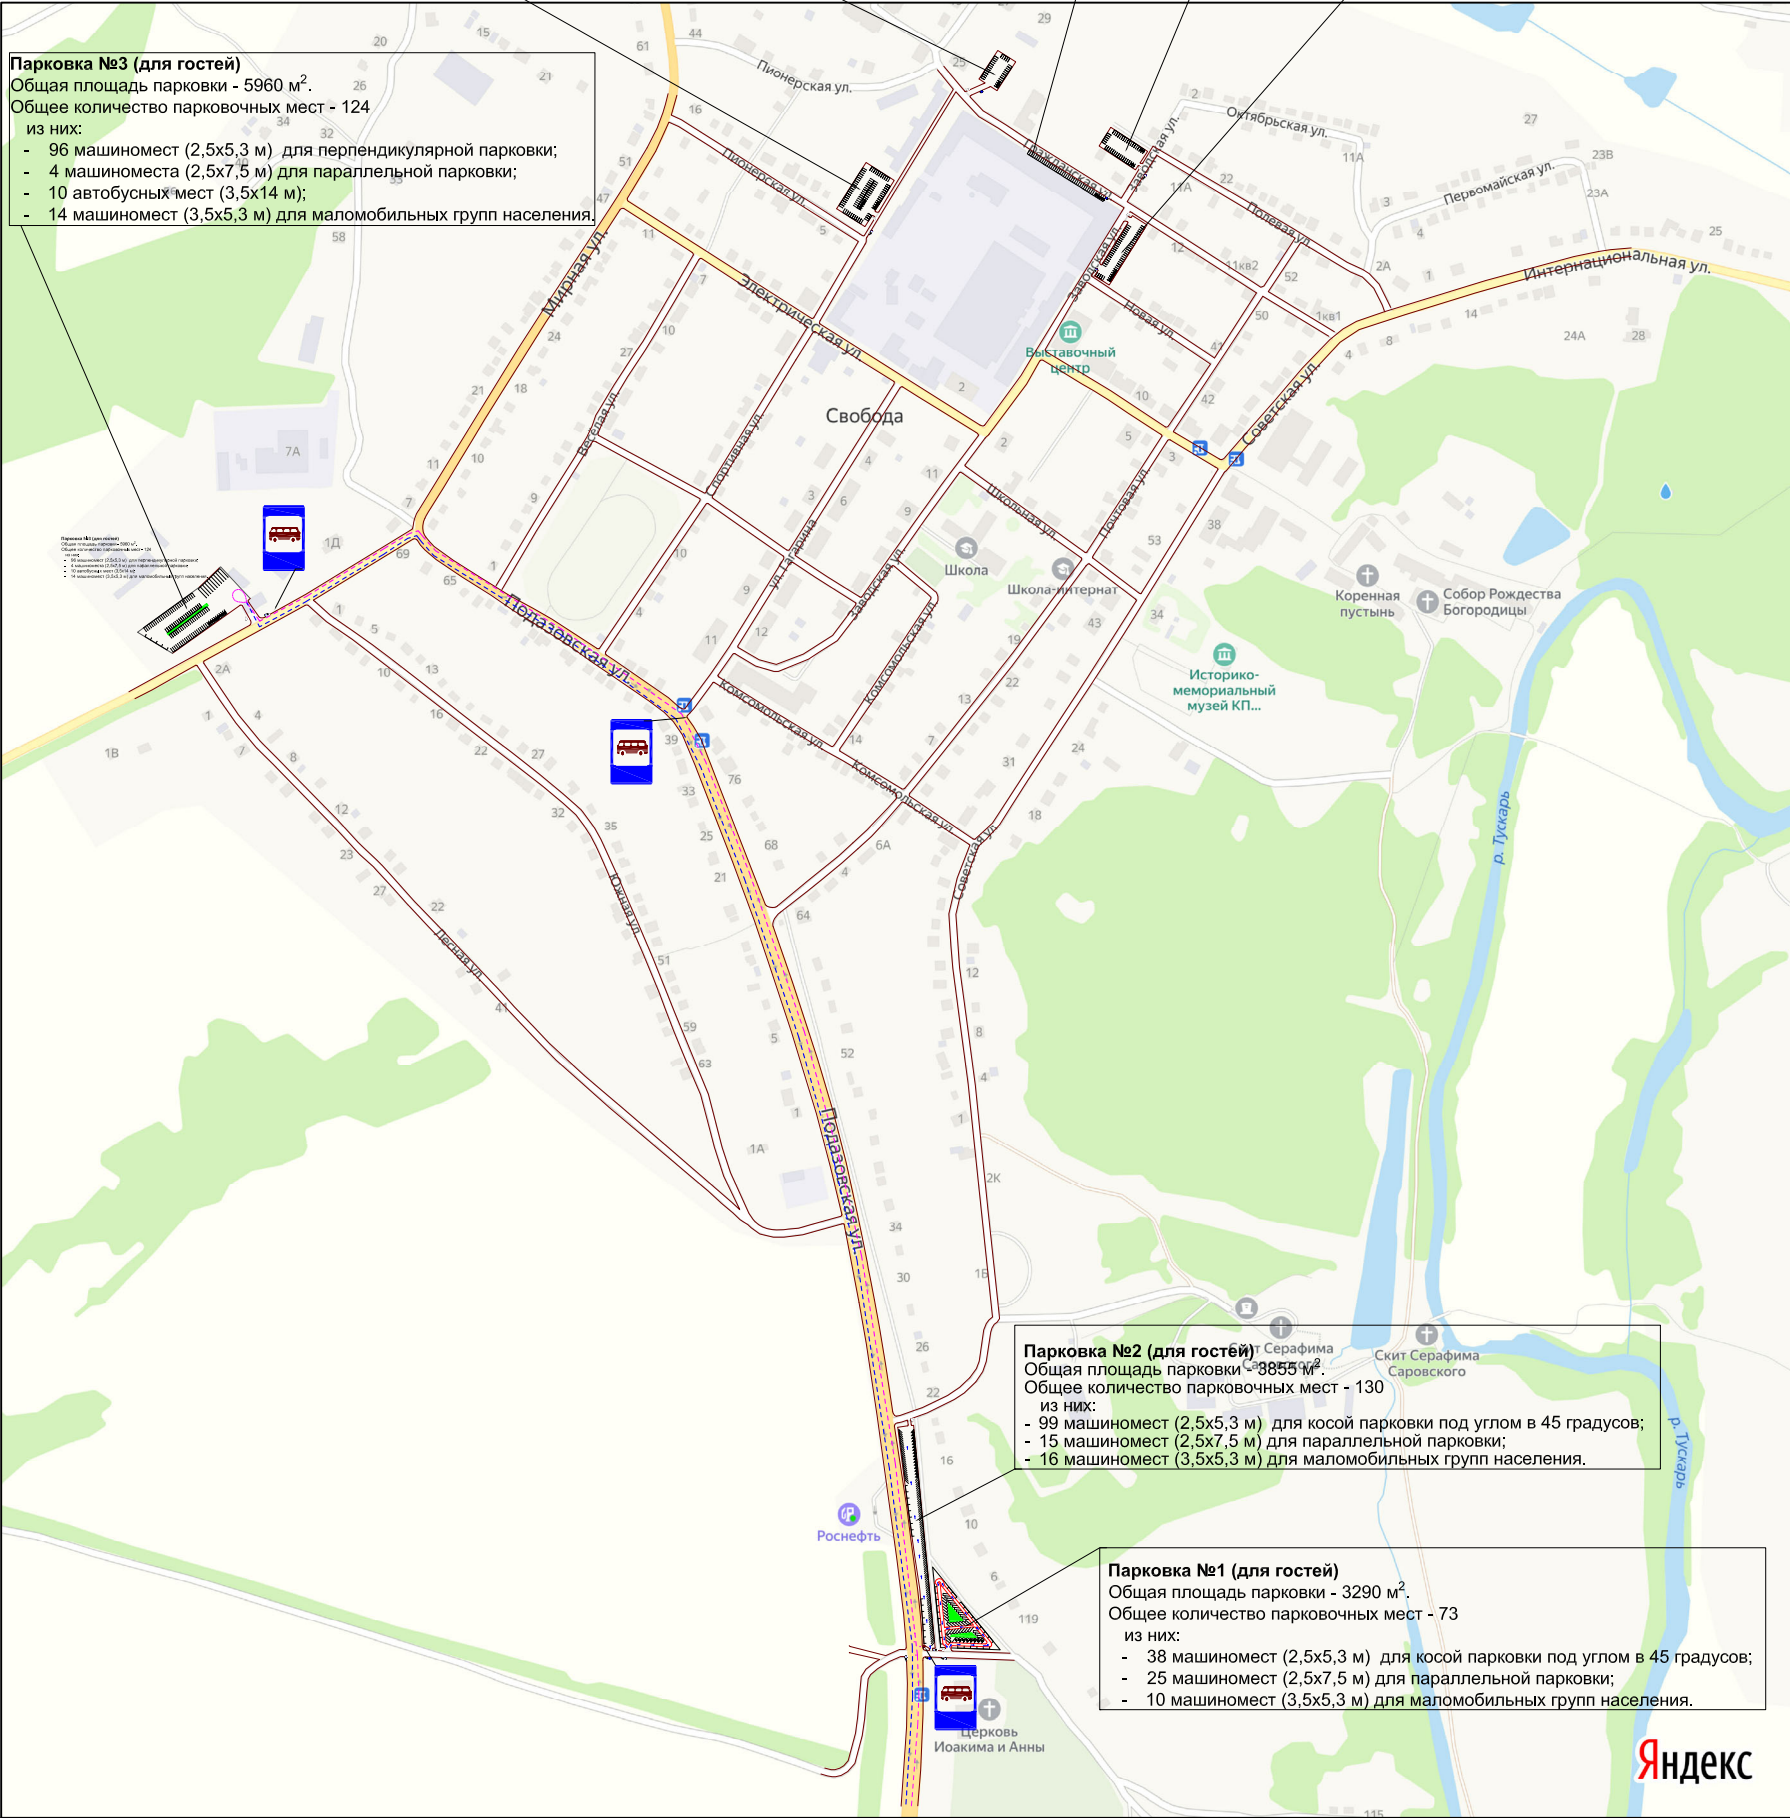

Парковка №6 (для участников)
Общая площадь парковки - 60 м².
Общее количество парковочных мест - 42
из них:
- 37 машиномест (2,5х5,3 м) для перпендикулярной парковки;
- 5 машиномест (3,5х5,3 м) для маломобильных групп населения.

Парковка №7 (для участников)
Общая площадь парковки - 1317 м².
Общее количество парковочных мест - 38
из них:
-34 машиномест (2,5х5,3 м) для перпендикулярной парковки;
-4 машиномест (3,5х5,3 м) для маломобильных групп населения.

Парковка №5 (для участников)
Общая площадь парковки - 1000 м².
Общее количество парковочных мест - 28
из них:
- 28 машиномест (2,5х5,3 м) для перпендикулярной парковки;
- 3 машиномест (3,5х5,3 м) для маломобильных групп населения.

Парковка №8 (для участников)
Общая площадь парковки - 644 м².
Общее количество парковочных мест - 56
из них:
- 50 машиномест (2,5х5,3 м) для перпендикулярной парковки;
- 6 машиномест (3,5х5,3 м) для маломобильных групп населения.

Парковка №4 (для участников)
Общая площадь парковки - 2520 м².
Общее количество парковочных мест - 87
из них:
- 78 машиномест (2,5х5,3 м) для перпендикулярной парковки;
- 9 машиномест (3,5х5,3 м) для маломобильных групп населения.

Общее количество парковочных мест - 2930
из них:
- 2669 машиномест для гостей ярмарки (в том числе 270 машиномест для маломобильных групп населения);
- 251 машиноместо для участников ярмарки (в том числе 27 машиномест для маломобильных групп населения);
- 10 машиномест для шаттлов.

- Маршрут движения шаттлов
- Маршрут движения междмуниципальных автобусов
- Места остановки шаттлов