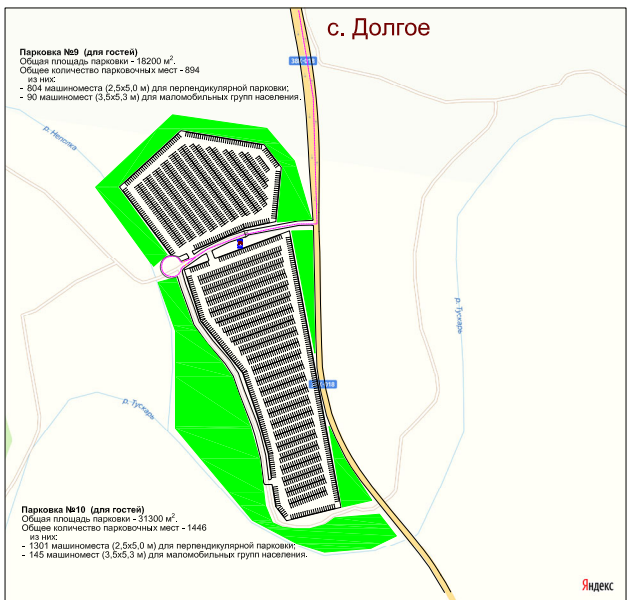

Парковка №6 (для участников)
Общая площадь парковки - 60 м².
Общее количество парковочных мест - 42
из них:
- 37 машиномест (2,5х5,3 м) для перпендикулярной парковки;
- 5 машиномест (3,5х5,3 м) для маломобильных групп населения.

Парковка №7 (для участников)
Общая площадь парковки - 1317 м².
Общее количество парковочных мест - 38
из них:
-34 машиномест (2,5х5,3 м) для перпендикулярной парковки;
-4 машиномест (3,5х5,3 м) для маломобильных групп населения.

Парковка №5 (для участников)
Общая площадь парковки - 1000 м².
Общее количество парковочных мест - 28
из них:
- 28 машиномест (2,5х5,3 м) для перпендикулярной парковки;
- 3 машиномест (3,5х5,3 м) для маломобильных групп населения.

Парковка №8 (для участников)
Общая площадь парковки - 644 м².
Общее количество парковочных мест - 56
из них:
- 50 машиномест (2,5х5,3 м) для перпендикулярной парковки;
- 6 машиномест (3,5х5,3 м) для маломобильных групп населения.

Парковка №4 (для участников)
Общая площадь парковки - 2520 м².
Общее количество парковочных мест - 87
из них:
- 78 машиномест (2,5х5,3 м) для перпендикулярной парковки;
- 9 машиномест (3,5х5,3 м) для маломобильных групп населения.

Общее количество парковочных мест - 2930
из них:
- 2669 машиномест для гостей ярмарки (в том числе 270 машиномест для маломобильных групп населения);
- 251 машиноместо для участников ярмарки (в том числе 27 машиномест для маломобильных групп населения);
- 10 машиномест для шаттлов.

- Маршрут движения шаттлов
- Маршрут движения междмуниципальных автобусов
- Места остановки шаттлов